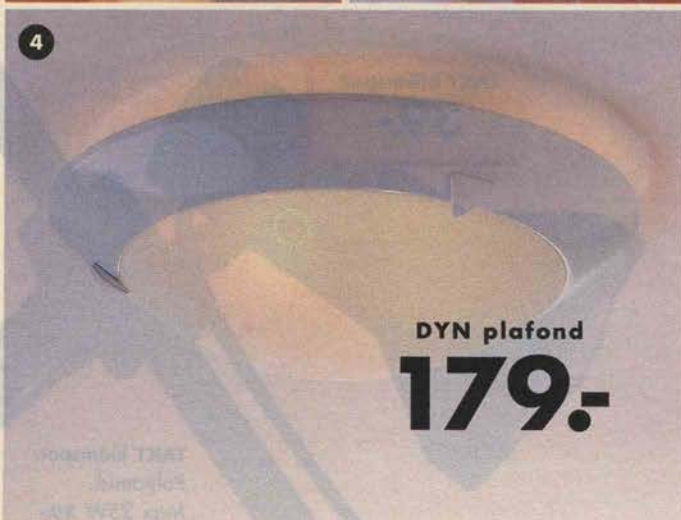

4

DYN plafond
179.-

“Ljusboken”
kan du skaffa i
varuhuset. Där
står det mesta
om prisvärd och
bra belysning,
och hur du får
rätt ljus och
trivsel i hem-
mets olika rum